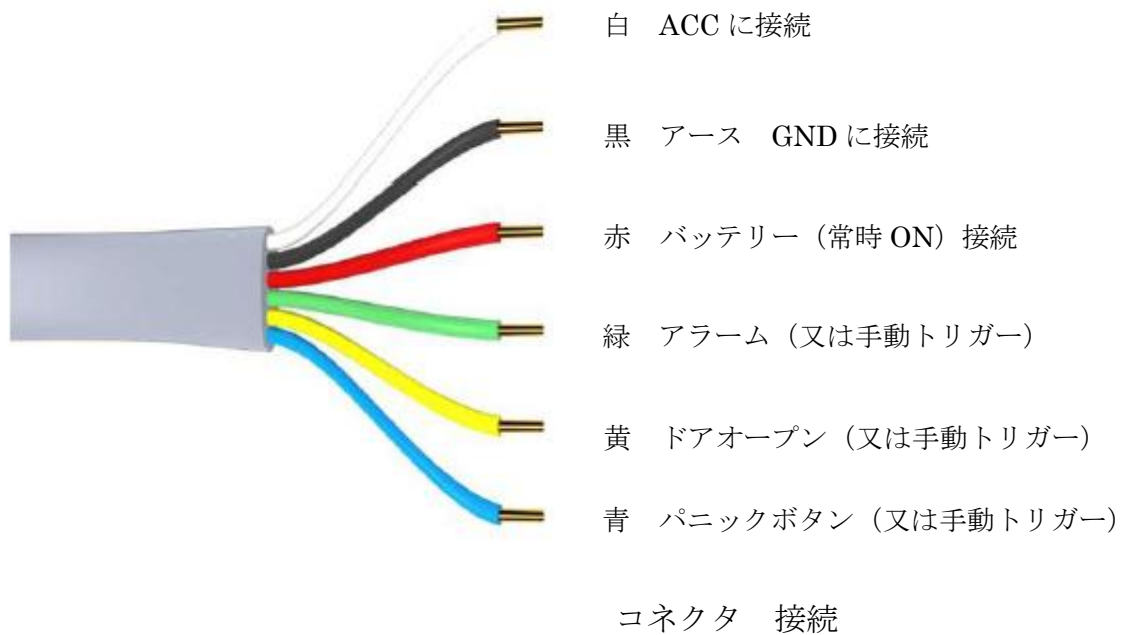

X1 本体

X1 本体取付

特徴

- 1) 2チャンネル同時記録及び再生
前方カメラ：200万画素、ハイビジョン 1600 x 1200 視野角 168度
室内カメラ：200万画素、ハイビジョン 1600 x 1200 視野角 168度
- 2) 3軸加速度センサー内蔵
- 3) マイク内蔵
- 4) 予め設定されたイベント記録が可能
- 5) WiFi 内蔵(802.11.b/g) イベントファイルを無線で転送
- 6) GPS 内蔵
- 7) 内蔵メモリ 32GB(最大)
USBメモリ-32GB(最大)
- 8) 赤外線室内カメラ対応 (ナイトビジョン)
- 9) 充実したトリガー (イベントファイル)
Gセンサー、ドアオープン、パニックボタン

運行管理システム

イベント検索機能

- 1) イベント ID
- 2) 日時
- 3) イベントタイプ (加速度、ドアオープン、パニック等)
- 4) 車 ID
- 5) ドラレコ ID
- 6) ドライバ-ID
- 7) 場所
- 8) グループ

仕様

ワイヤード パニックボタン

USB メモリー

赤外線ユニット (オプション)

取付イメージ