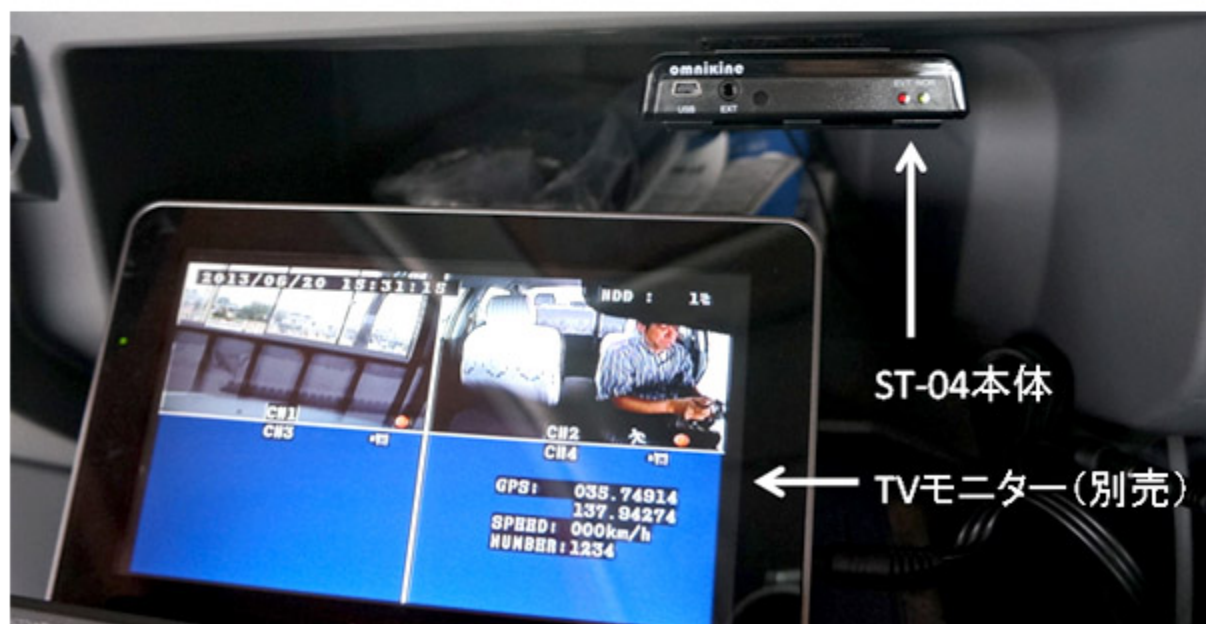

駒ヶ根自動車学校様 導入事例

■ 分離型 2CHドライブレコーダ ST-04 搭載車

前方カメラ
120度の広角

室内用LED内蔵カメラ
夜間教習もクッキリ画像

ST-04本体

← TVモニター(別売)

本体はダッシュボード内に収納しました。
SSD120GB を本体に内蔵し、長時間記録にも対応できます。
カメラ、GPS/ マイクユニットは自由な位置に設置出来ます。

■ 一体型 2CH ドライブレコーダ KNC-1A 搭載車

前方と室内の画像を同時に
2CH 記録出来ます

SD カード 32GB 鍵付きスロットにより、高いセキュリティを確保しています。
高性能外付けマイクにより、クリアに会話を録音出来ます。
LED ユニットにより、夜間教習時もクリアな画像を記録出来ます。
GPS 内蔵ドライブレコーダです。

■ 今後の無線化導入計画

データ管理の自動化に向けてドライブレコーダのデータを無線で転送システム
を導入予定です。