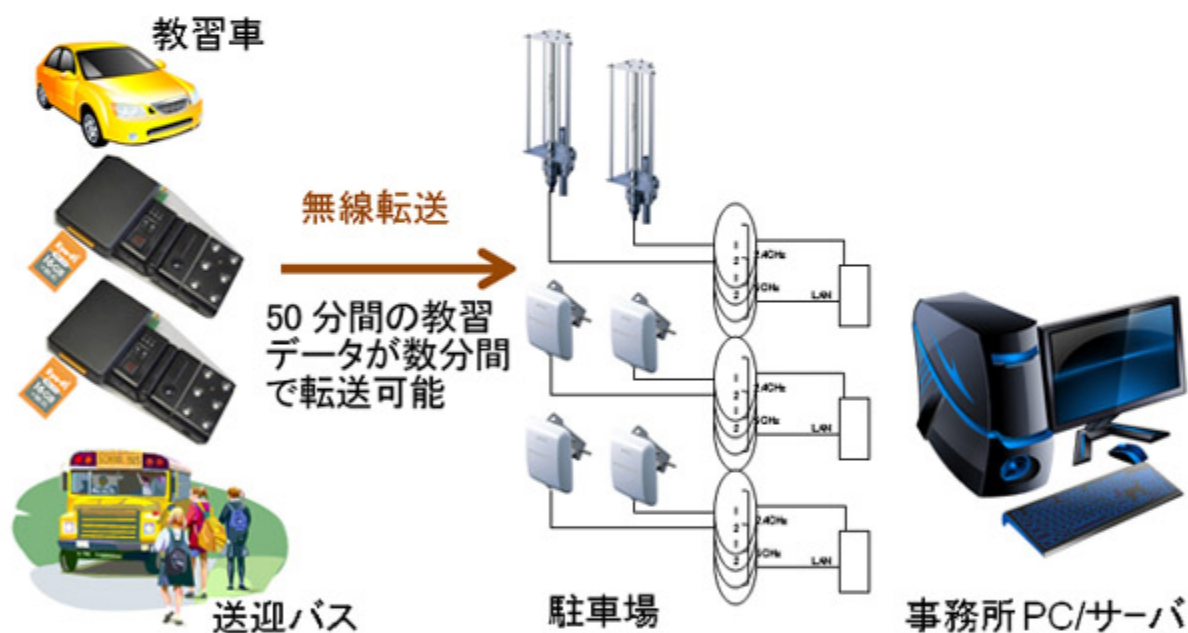

駒ヶ根自動車学校様 導入事例

■ 分離型 2CHドライブレコーダ ST-04 搭載車

前方カメラ
120度の広角

室内用LED内蔵カメラ
夜間教習もクッキリ画像

ST-04本体

← TVモニター(別売)

本体はダッシュボード内に収納しました。
SSD120GB を本体に内蔵し、長時間記録にも対応できます。
カメラ、GPS/ マイクユニットは自由な位置に設置出来ます。

■ 一体型 2CH ドライブレコーダ KNC-1A 搭載車

前方と室内の画像を同時に
2CH 記録出来ます

SD カード 32GB 鍵付きスロットにより、高いセキュリティを確保しています。
高性能外付けマイクにより、クリアに会話を録音出来ます。
LED ユニットにより、夜間教習時もクリアな画像を記録出来ます。
GPS 内蔵ドライブレコーダです。

■ 今後の無線化導入計画

データ管理の自動化に向けてドライブレコーダのデータを無線で転送システム
を導入予定です。